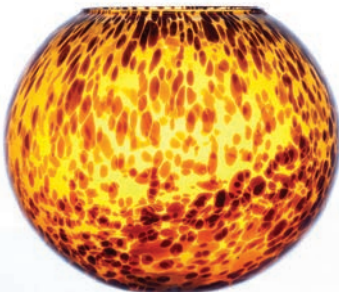

Red Tortoise 5.5\"/>

#71453 Case Pack:12
 \$6.00, A Qty: 1
 \$4.50, B Qty: 4
 \$4.25, C Qty: 12
 5.25L X 5.25W X 5.5H

S/3 Brown Tortoise Jar

#71456 Case Pack:4
 \$25.00, A Qty: 1 LG 5\"/>

#71457
 RED

8\"/>