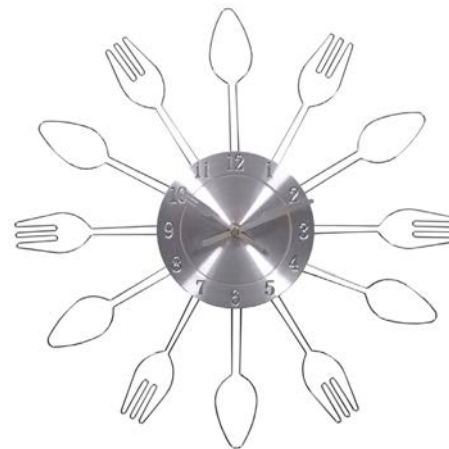

Wall Clock Flat 15" Open Chrome

#66037 Case Pack:6

$13.00, A Qty: 1
$10.40, B Qty: 3
$9.75, C Qty: 6

15L X 15W X 2H

#68030 Case Pack:4

$20.00, A Qty: 1
$16.00, B Qty: 4
$15.00, C Qty: 8

19L X 11.75W X 1.75H