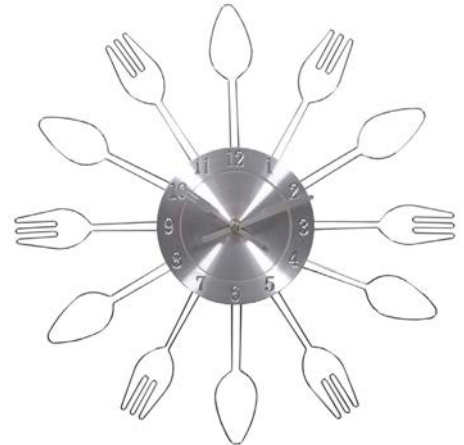

Wall Clock Flat 15" Open Chrome

#66037 Case Pack:6
$13.00, A Qty: 1
$10.40, B Qty: 3
$9.75, C Qty: 6
15L X 15W X 2H

#68030 Case Pack:4
$20.00, A Qty: 1
$16.00, B Qty: 4
$15.00, C Qty: 8
19L X 11.75W X 1.75H